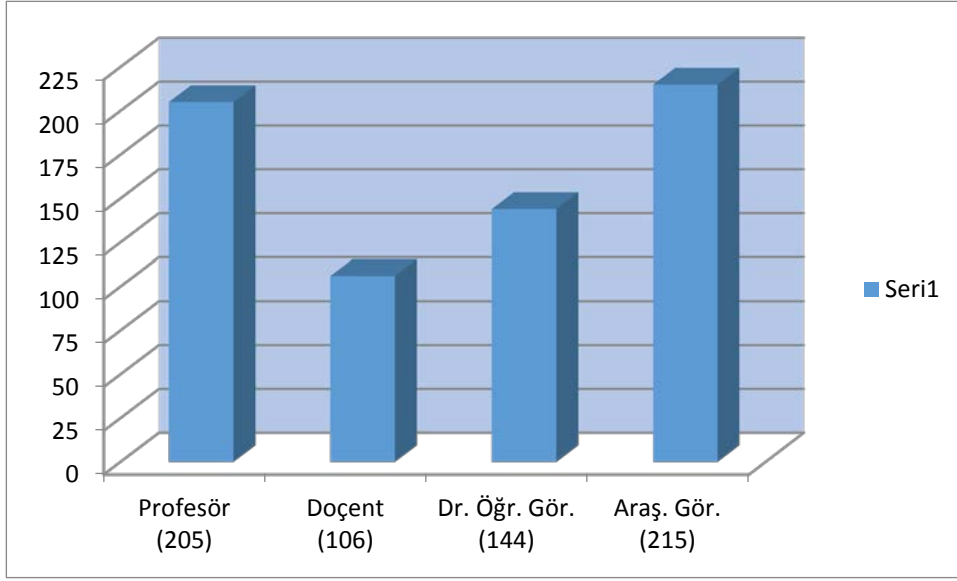

**TABLO 1\_2019-2020 EĞİTİM-ÖĞRETİM YILINDA JEOLJİ MÜHENDİSLİĞİ BÖLÜMLERİNDEKİ  
AKADEMİK PERSONEL VE ÖĞRENCİ SAYILARINI GÖSTERİR TABLO**

Üniversitesi	Prof	Doç.	Dr. Öğr. Gör.	Arş. Gör.	Toplam	Lisans	YL+Dok
Afyon Kocatepe Üniversitesi	1	1	4	1	7	24	23
Akdeniz Üniversitesi	7	2	3	5	17	152	60
Aksaray Üniversitesi	2	1	5	4	12	138	30
Ankara Üniversitesi	12	3	0	10	25	560	72
Atatürk Üniversitesi	1		2	3	6		
Balıkesir Üniversitesi	5	2	2	5	14	116	32
Batman Üniversitesi	0	0	2	4	6	62	0
Çanakkale Onsekiz Mart Üniversitesi	5	3	3		11	125	22
Çukurova Üniversitesi (adana)	10	3	1	7	21	176	109
Dokuz Eylül Üniversitesi	13	9	5	12	39	319	50
Eskişehir Osmangazi Üniversitesi	4	3	3	3	13	226	20
Fırat Üniversitesi	7	5	5	16	33	136	67
Gümüşhane Üniversitesi	4	4	2	4	14	29	29
Hacettepe Üniversitesi	16	7	7	22	52	405	34
İstanbul Teknik Üniversitesi	23	5	5	19	52	379	123
İstanbul Üniversitesi-Cerrahpaşa	8	4	10	15	37	460	65
Kahramanmaraş Sütçü İmam Üniversitesi	1	3	2		6	32	30
Karadeniz teknik Üniversitesi	13	6	4	6	29	285	92
Kırşehir Ahi Evran Üniversitesi	0	0	3	2	5	0	0
Kocaeli Üniversitesi	5	3	5	9	22	280	70
Konya Teknik Üniversitesi	10	3	10	9	32	229	87
Kütahya Dumlupınar Üniversitesi	4	3	2	8	17	107	29
Mersin Üniversitesi	8	4	4	1	17	80	61
Muğla Sıtkı Koçman Üniversitesi	6	2	4	9	21	60	33
<b>Munzur Üniversitesi</b>				<b>3</b>	<b>5</b>	<b>kapatıldı</b>	
Nevşehir Hacı Bektaş Veli Üniversitesi	0	3	3	1	7	0	35
Niğde Ömer Halisdemir Üniversitesi	2	2	8	1	13	23	28
Orta Doğu Teknik Üniversitesi	11	2	4	16	33	305	112
Pamukkale Üniversitesi	10	7	4	4	25	186	47
Recep Tayyip Erdoğan Üniversitesi	2	0	2		4	12	3
Sivas Cumhuriyet Üniversitesi	8	4	5	3	20	132	25
Süleyman Demirel Üniversitesi	5	5	5	6	21	100	65
Van Yüzüncü Yıl Üniversitesi	1	5	13	1	20	70	
Yozgat Bozok Üniversitesi	0	2	5	2	9	27	21
Zonguldak Bülent Ecevit Üniversitesi	1	0	2	4	7		
	205	106	144	215	672	5235	1474