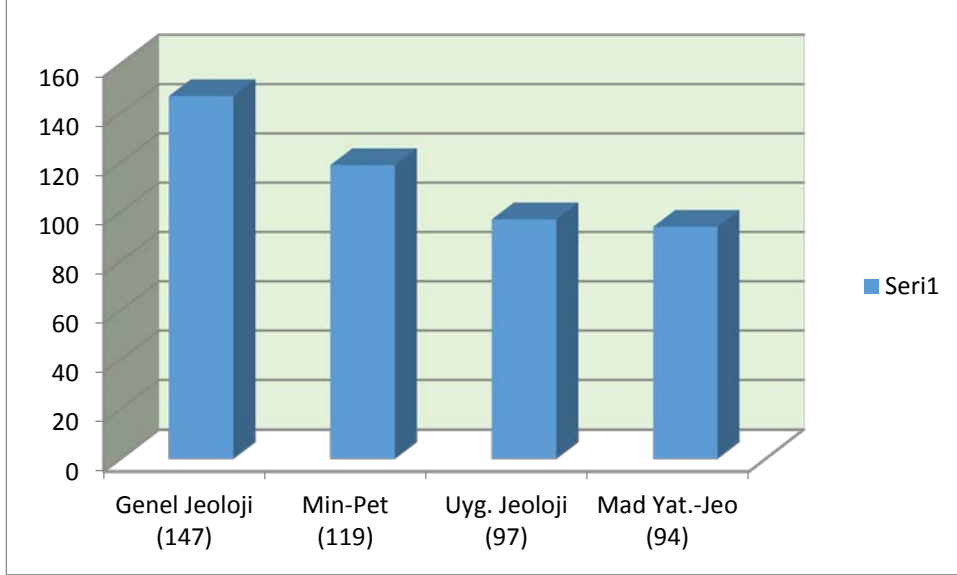

Tablo 3: Akademik personelin ana bilim dallarına göre dağılımını gösterir tablo